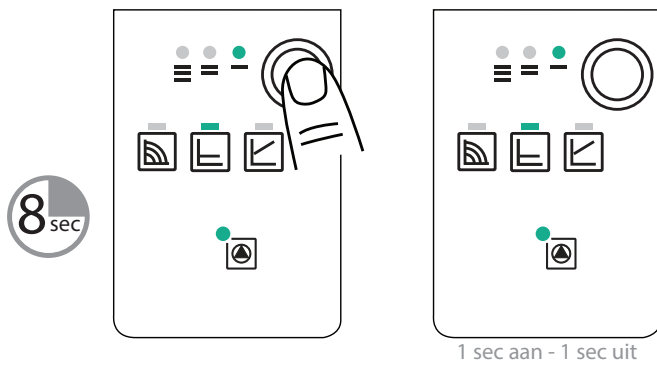

Storingmeldingen

LED (🟡)	Storingen	Oorzaken	Oplossing
Knippert groen	Geen storingen, pomp draait normaal	-	-
Continue rood	Blokkering	Rotor geblokkeerd	Handmatige herstart activeren
	Contact/wikkeling	Wikkeling defect	
Knippert rood	Onder-/overspanning	Te geringe/hoge netzijdige spanningsvoorziening	Netspanning en gebruiksomstandigheden controleren
	Overtemperatuur module	Binnenruimte module te warm	
	Kortsluiting	Te hoge motorstroom	
Knippert rood/groen	Generatorbedrijf	Hydraulisch systeem van de pomp wordt doorstroomd, maar de pomp heeft geen netspanning	Netspanning, hoeveelheid water en waterdruk en omgevingsomstandigheden controleren
	Droogloop	Lucht in de pomp	
	Overbelasting	Motor draait stroef. Pomp wordt buiten de specificatie gebruikt. Het toerental is lager dan in normaal bedrijf	
Geen LED	Geen voeding	Pomp is niet aangesloten op netspanning Watertemperatuur is hoger dan 55 °C	Controleer de voedingskabel Stel de thermostaatknop op een lagere temperatuur in, wacht tot het systeem is afgekoeld.

Quick Installation Guide

Wilo Para

Ontluchtingsroutine

Vergrendel/ontgrendel functie

Handmatige herstart