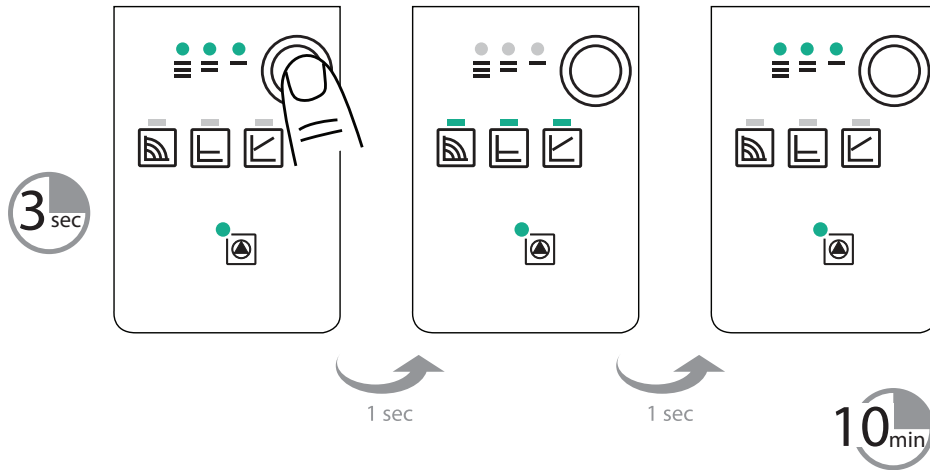

Quick Installation Guide

Wilo Para

Ontluchtingsroutine