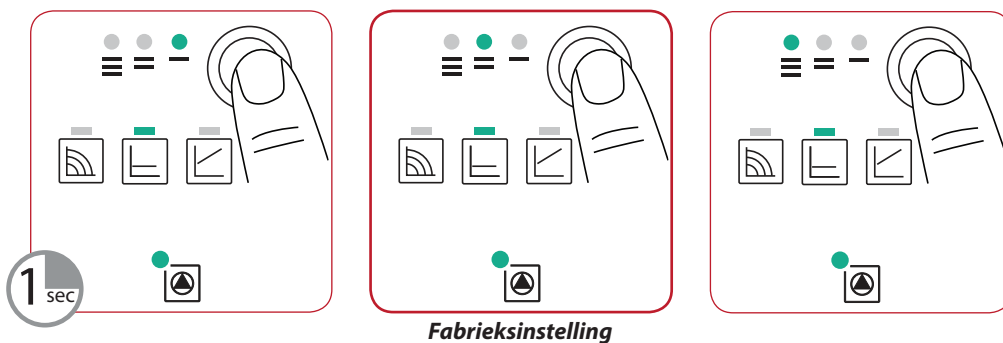

Quick Installation Guide

Wilo Para

Regelingsstype instellen

- Controleer of de pomp is vergrendeld en ontgrendel indien nodig (bedieningstoets 8 seconden indrukken).
- Wijzig het gewenste regelingstype. Door de bedieningstoets 1 seconde in te drukken wordt het volgende regelingstype geselecteerd.
- Vergrendel de pomp door de bedieningstoets 8 seconden in te drukken.

 **Meldingsweergave**
LED knippert groen in normaal bedrijf, LED brandt/knippert bij storing.

 **Verschildruk constant ($\Delta p-c$) (I, II, III)**
De regeling houdt de ingestelde opvoerhoogte constant, onafhankelijk van het getransporteerde debiet.
Dit regelingstype wordt geadviseerd bij vloerverwarming.

 1- 6 groepen  7+ groepen

 **Constant toerental (I, II, III)**
De pomp loopt op drie vooraf aangegeven niveaus op een constant toerental.

 **Verschildruk variabel ($\Delta p-v$) (I, II, III)**
De pomp reduceert de opvoerhoogte tot de helft bij een dalend debiet in het leidingnet.